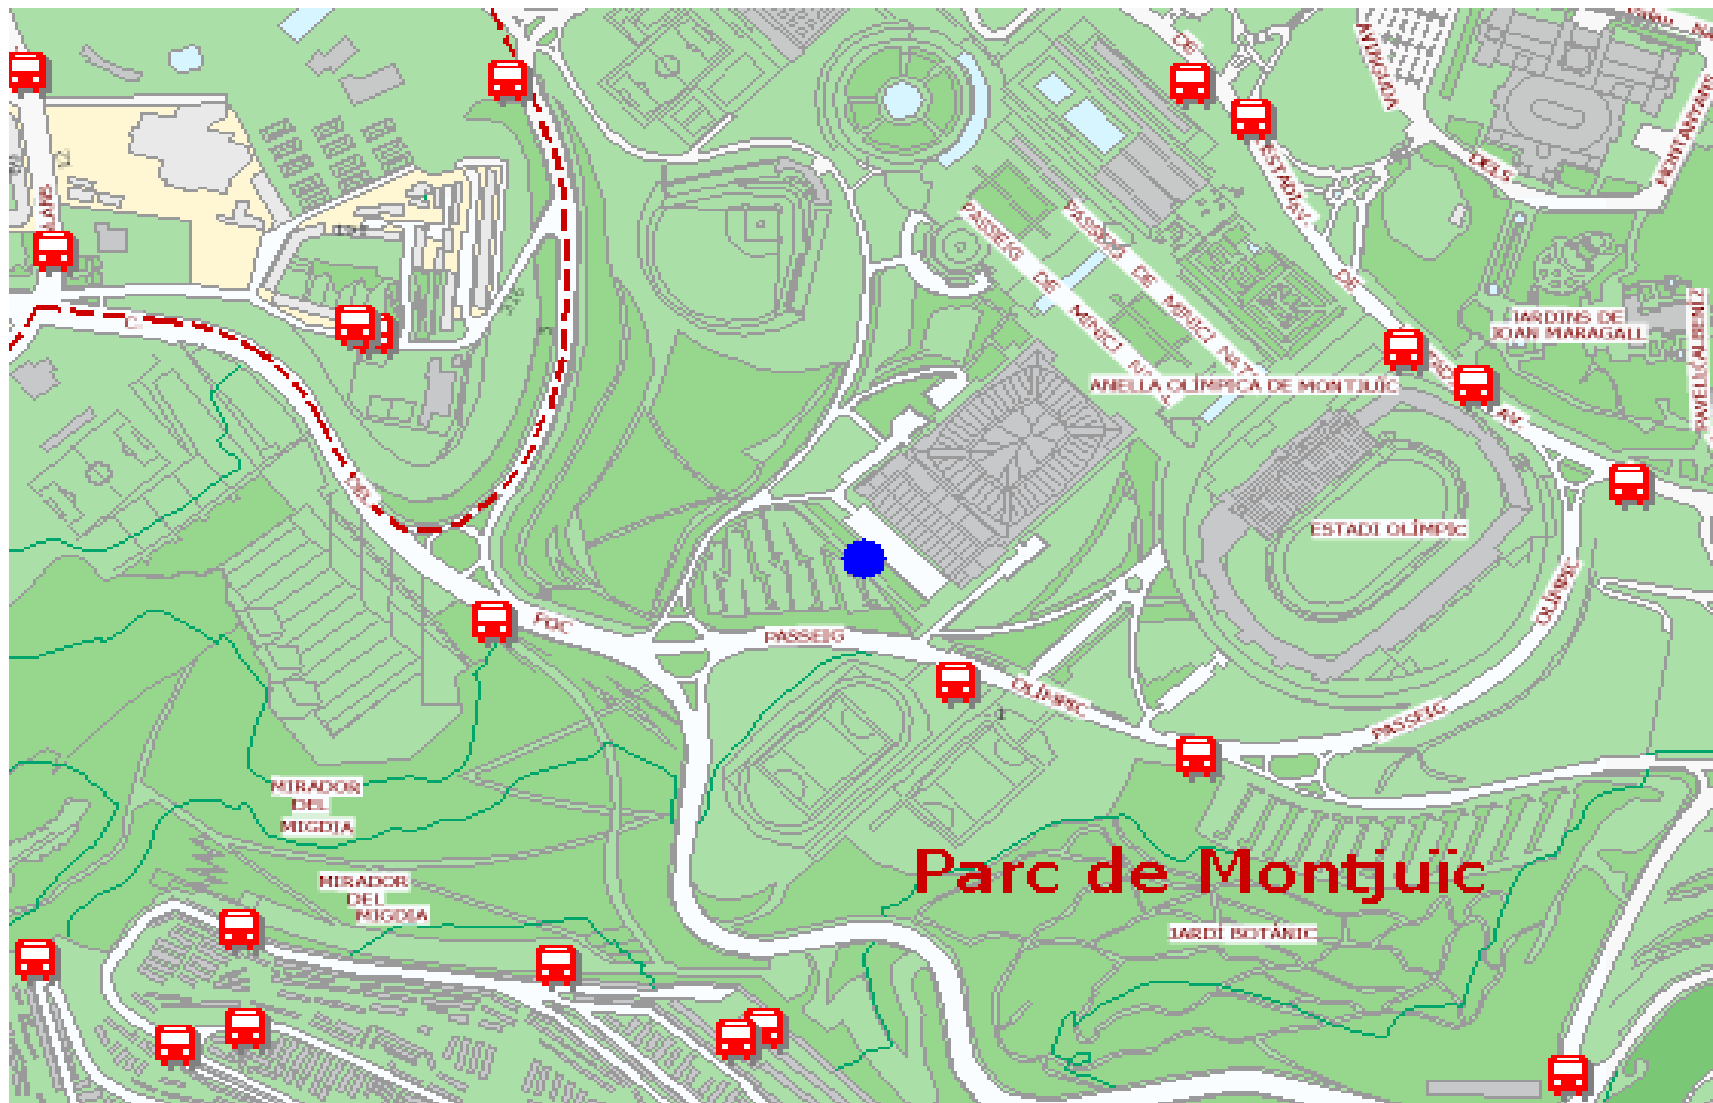

Com arribar en transport públic des de Pl.Espanya