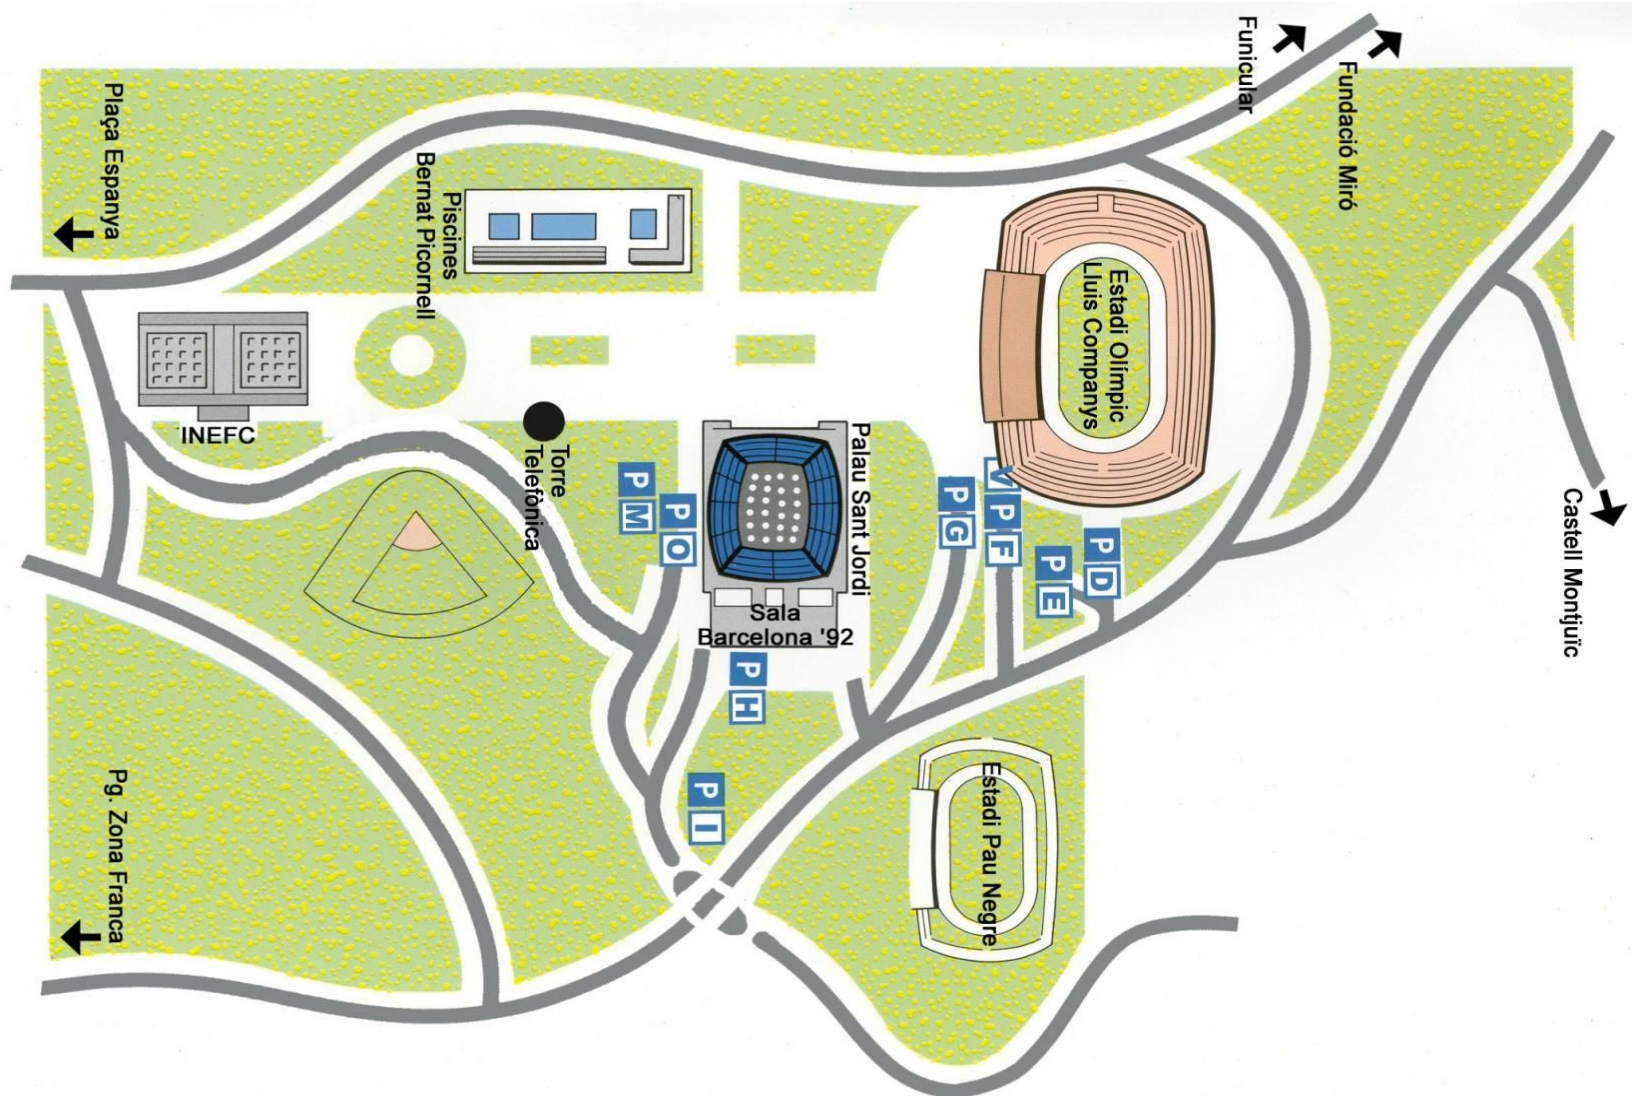

Espai de la ciutat on es desenvolupa l'activitat